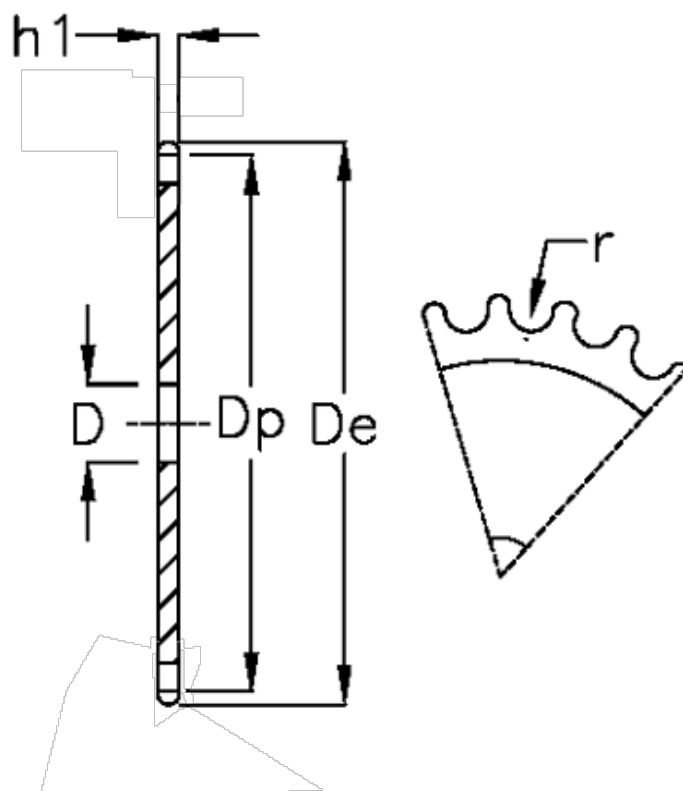

Varenummer: 616021008076
Beskrivelse: Pladehjul 16 B-1 Z=76 simplex

Mål

Antal tænder	= 76
C	= 3
D	= 30
De	= 627
Dp	= 614.65
For kædebetegnelse	= 16 B-1
For kæde størrelse	= 1 tomme x 17,02 mm
h1	= 16.2

r = 15.88